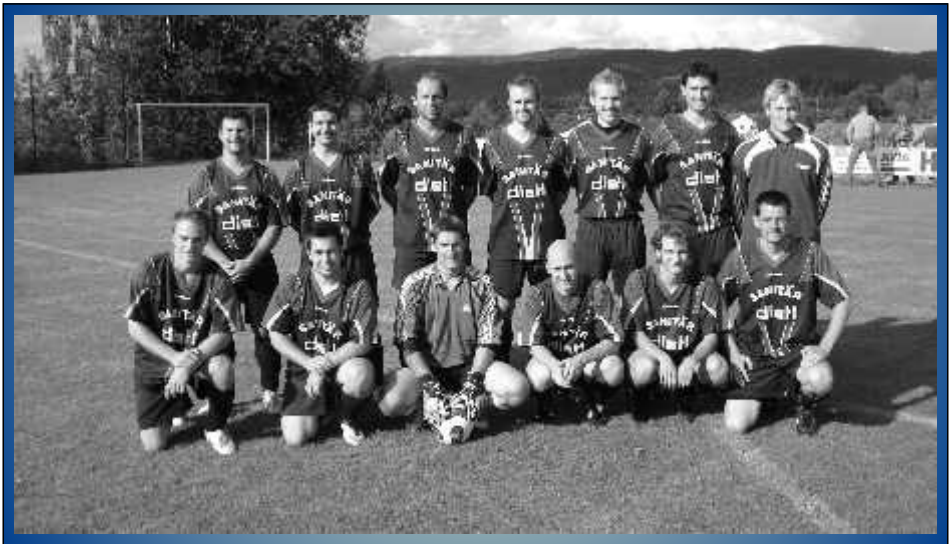

Auf gehts Jungs zum nächsten Sieg!

Heute zu Gast: SV Haibach